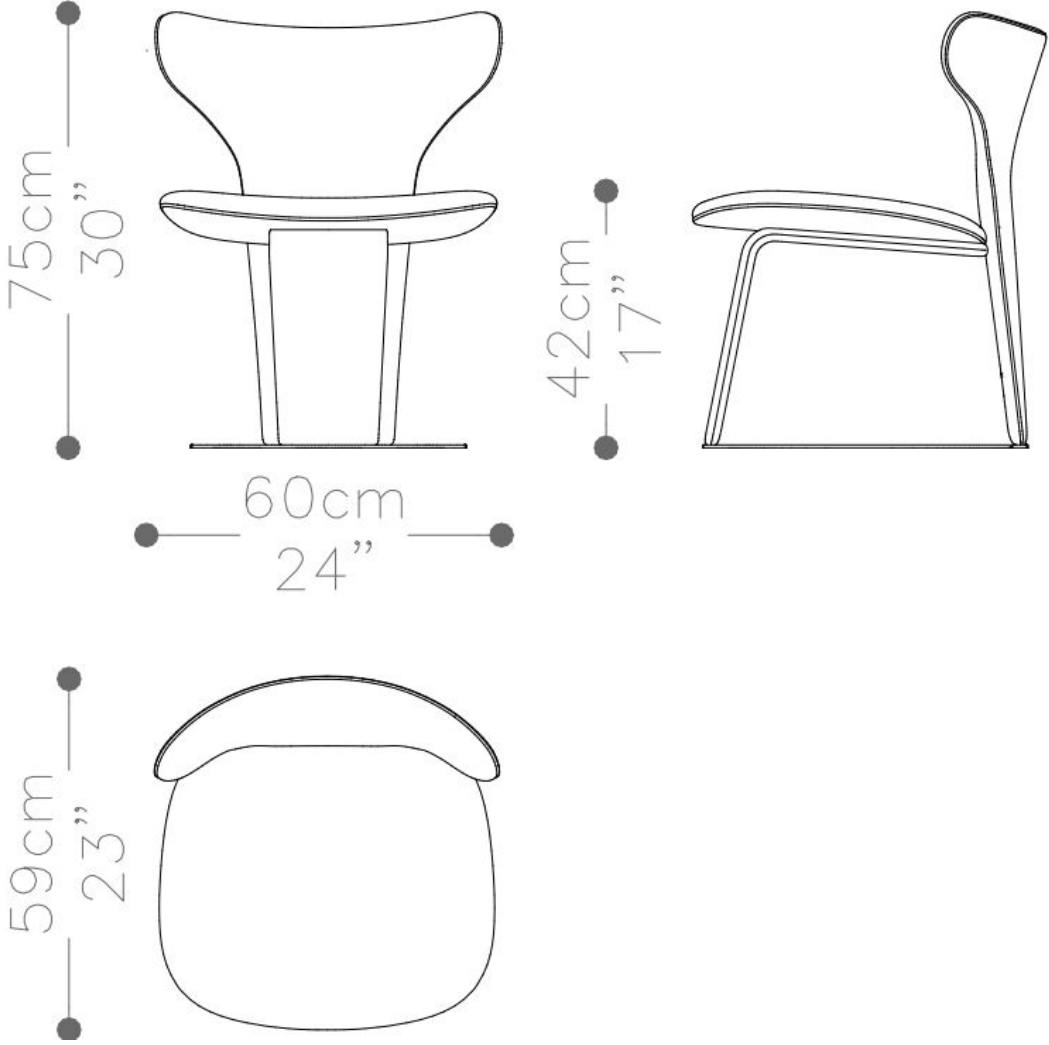

Poltrona

POLTRONA
MANU

BRETON